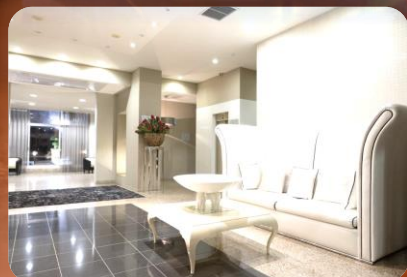

Pacote Romântico

INCLUI:

Quarto Deluxe com Hidromassagem (mediante disponibilidade)

Jantar Romântico (sem bebidas)

Mini Espumante, Bombons, Fruta, Sais de Banho, Velas e Roupões

Pequeno-Almoço Buffet ou no Quarto (opcional)

Sauna, Jacuzzi, Banho Turco e Piscina Interior Climatizada

Piscina Exterior e Ginásio

Wifi | Garagem (sujeito a disponibilidade)

Visita ao Museu Marítimo ou Passeio de Moliceiro

Possibilidade de Late Check-Out até às 13h30

*Oção de Massagem
Relaxamento
25€ pessoa*

Preço Por Pessoa: 84€ | Suite: +15 por pessoa/noite

Noites extras em regime APA (alojamento e pequeno almoço) : **45€ por pessoa**

Reservas de Domingo a Sexta : 15 % desconto

Av. Mário Sacramento, 113 | 3830 – 052 Ílhavo, Portugal

Tel. (+351) 234 329 860 | Tlm. (+351) 915 175 966

geral@hotelilhavoplaza.com | www.hotelilhavoplaza.com