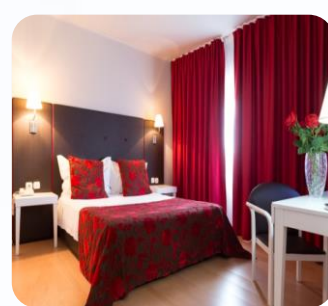

# Escapadinha Relax no Spa

- Fins de Semana de Novembro -

**INCLUI:**

1 noite em Quarto Duplo

1 Jantar para 2 pessoas (bebidas não incluídas)

Pequeno-Almoço Buffet Supervisionado

Sauna, Jacuzzi, Banho Turco e Piscina Interior Climatizada