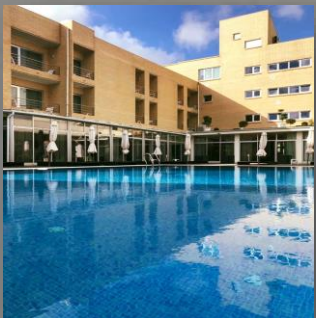

Sauna, Jacuzzi, Banho Turco e Piscina Interior Climatizada

Piscina Exterior e Ginásio

Wifi | Garagem (sujeito a disponibilidade)

Preço Por Pessoa | Noite : 69€

Quarto Deluxe Hidromassagem: +5,00€ por Pessoa | Noite (oferta velas e sais de banho)