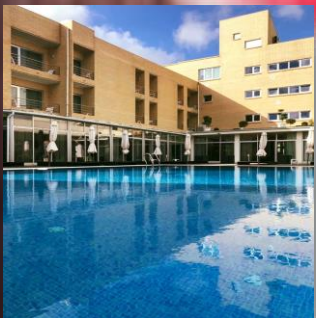

Sauna, Jacuzzi, Banho Turco e Piscina Interior Climatizada

Piscina Exterior e Ginásio

Wifi | Garagem (sujeito a disponibilidade)

Preço Por Pessoa | Noite : 72€

Quarto Deluxe Hidromassagem: +7,50€ por Pessoa | Noite (oferta velas e sais de banho)