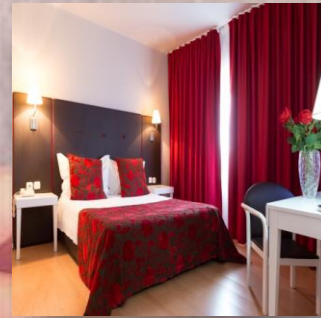

Pequeno-Almoço Buffet

Sauna, Jacuzzi, Banho Turco e Piscina Interior Climatizada

Piscina Exterior e Ginásio

Wifi |Garagem (sujeito a disponibilidade)

Preço Por Pessoa | Noite : 77,00€

Quarto Deluxe Hidromassagem: +7,50€ por Pessoa | Noite (oferta velas e sais de banho)